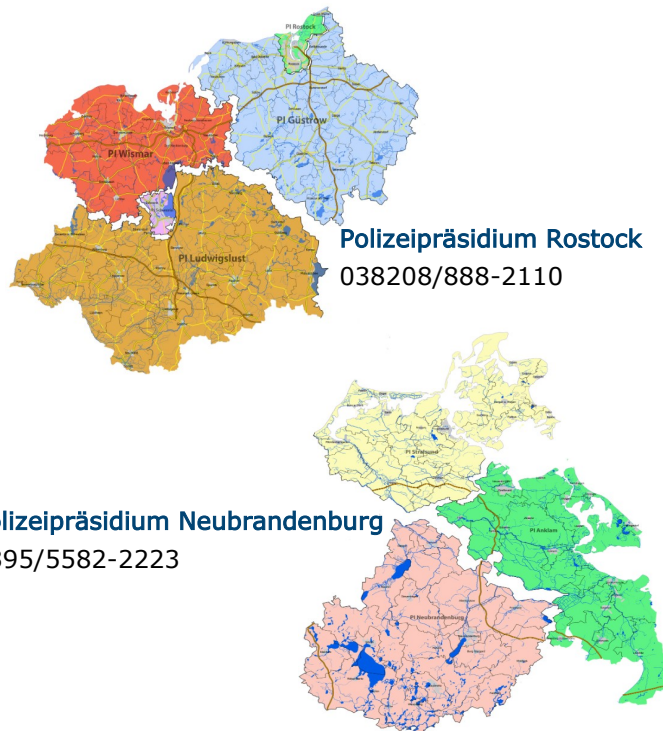

Leitungen der Polizeiinspektionen

Nachfolgend erhalten Sie eine Übersicht der zuständigen Inspektionsleitungen, welche sich an den Grenzen der Landkreise bzw. der kreisfreien Städte orientieren. Die Erreichbarkeit ist zu den Dienstzeiten sichergestellt.

Landkreis Ludwigslust-Parchim

PD Renk 03874/411-301

Landkreis Mecklenburgische Seenplatte

LPDin Finnern 0395/5582-5001

Landkreis Nordwestmecklenburg

PD Oertel 03841/203-301

Hanse- und Universitätsstadt Rostock

PD Segebarth 0381/4916-3001

Landkreis Rostock

PD Hofmann 03843/266-301

Landeshauptstadt Schwerin

PD Rosada 0385/5180-3001

Landkreis Vorpommern-Greifswald

PD Peisker 03971/251-3001

Landkreis Vorpommern-Rügen

PD Dittschlag 03831/245-201